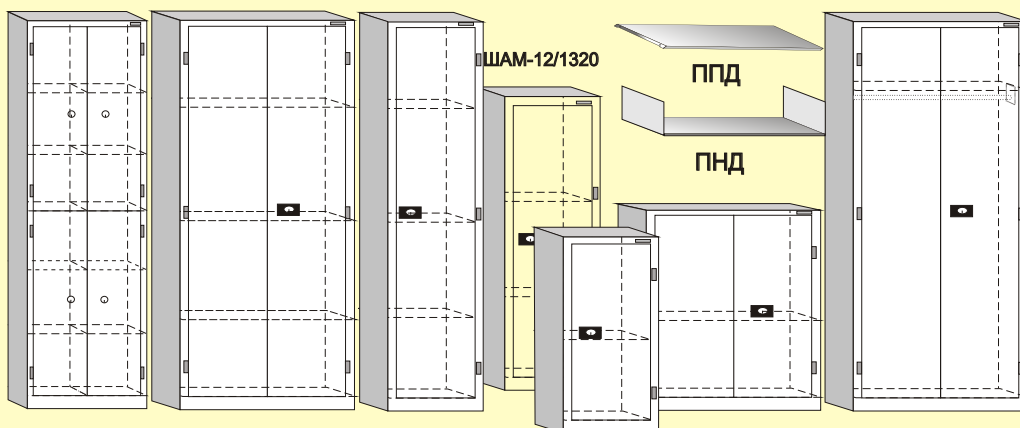

Россия

Модель	Размер, ШхГхВ (мм)	Цена, руб.
ШРМ-24.0	600x500x1860	4298
ШАМ-11	850x500x1860	4647
ШАМ-11 ⁽¹⁾	850x500x1860	4839
ШАМ-11/400	850x400x1860	4286
ШАМ-12	425x500x1860	2994
ШАМ-12/1320	425x500x1320	1936
ШАМ-12/680	425x500x680	1495
ШАМ-0,5	850x500x930	2996
ШАМ-0,5/400	850x500x930	2715
ШАМ-11/P ⁽²⁾	850x500x1860	4675
ППД ⁽³⁾	838x460x20	242
ПНД-1 ⁽⁴⁾	1000x300x30	929
ПНД-0,7	700x300x30	880

ШРМ-24.0 ШАМ-11 (3 полки) ШАМ-12
 ШАМ-11-4 (4 полки) ШАМ-11/400 (3 полки) ШАМ-12/680 ШАМ-0,5 ШАМ-11/P

1 - 4 полки в комплекте
 2 - шкаф для одежды
 3 - полка простая для ШАМ
 4 - полка навесная для документов

ПОЛКИ к шкафам для документов серии AM

Модель	Размер, ШхГхВ (мм)	Цена, руб.	Примечание
BBS	910x390x24	365	плоская
BWS	910x390x30	540	гардероб
BWS/Г	910x390x35	500	гардероб
BUR	910x390x35	1 080	файлов
BPH	910x390x350	6 006	сортиров
BUS1	910x390x35	1 991	комбинир
BSS	910x390x25	1 020	для раздел.
BSDP5	0x340x250	920	разделитель
BRS	910x390x30	2 420	выкатная
BRD	910x390x30	2 730	неглубокая
BRD3AT	910x390x250	3 180	глубокая
BDD3P5		590	разделитель
BRFA	910x390x40	2 450	глубокая
PHSP8	8 штук		доп. полка