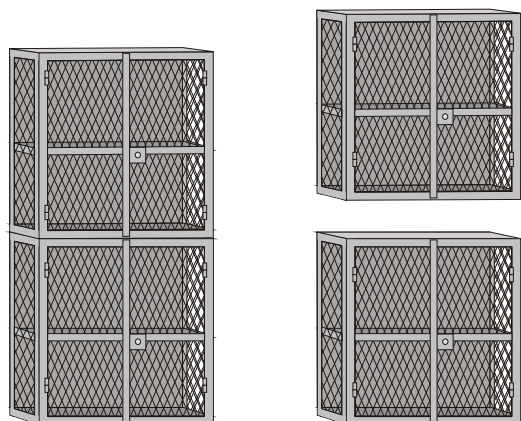

КД-154

КД-131

Модель	Размер, ШхГхВ (мм)	Цена, руб.	Примечание
КД-155	830x400x1820	5390	сварной
КД-151	830x400x1680	5190	сварной
КД-155А	830x400x780	3139	сварной
КД-151А	830x400x430	2380	сварной
КД-152	1000x400x1900	7010	сборный
КД-152А	1000x400x1000	4370	сварной
КД-154	447x400x1820	3850	
КД-131	400x400x1680	7190	сталь 3 мм
КД-132	800x400x1680	11550	сталь 3 мм

ШКАФ МЕТАЛЛИЧЕСКИЙ СЕТЧАТЫЙ

Шкаф металлический сетчатый предназначен для хранения банками денежной массы в хранилищах, а также для долгосрочного хранения документов, архивов и т.д.

Модель	Размер, ШхГхВ (мм)	Цена, руб.	Примечание
КД-161	1000x500x800	8460	

1. БСКИ-225 -стеллаж для хранения денежной массы в специальных кассетах (ш706хг100хв329) для секций 1 и 2, и в мешках - секция 3.

Вместо кассет возможна установка 1 полки грузоподъемностью 200 кг.

2. БСКИ-220 -стеллаж для хранения денежной массы в мешках либо документации долгосрочного хранения, архивов и т.д.

Каждая секция комплектуется 1 полкой грузоподъемностью 200 кг.

Стенки стеллажей могут изготавливаться как из сетки, так и из цельного металлического листа.

Поставляется по заказ.