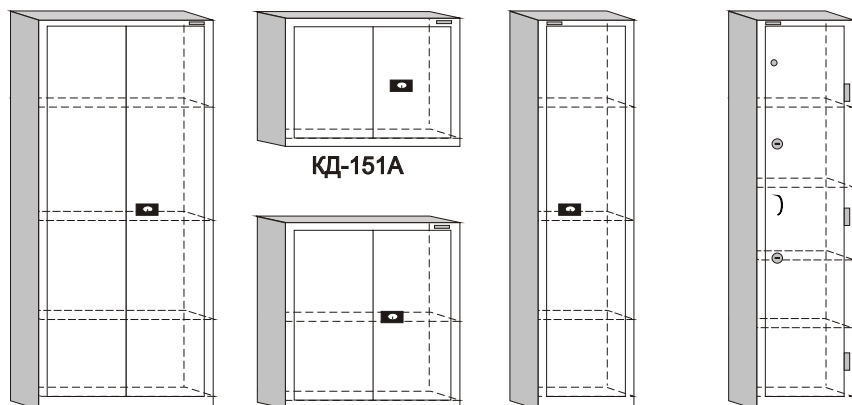

I. СПЕЦИАЛЬНОЕ ПРЕДЛОЖЕНИЕ

109240, г. Москва, ул. Гончарная, д. 20. Телефон: (095) 517-9875, факс: 915-5358

От 2 штук

22.09.03.

МЕТАЛЛИЧЕСКИЕ ШКАФЫ ДЛЯ ДОКУМЕНТОВ

Россия

КД-155, КД-151,
КД-152, КД-131

КД-155А, КД-152А

КД-154

КД-131

Модель	Размер, ШхГхВ (мм)	Цена, руб.	Примечание
КД-155	830x400x1820	5390	сварной
КД-151	830x400x1680	5190	сварной
КД-155А	830x400x780	3139	сварной
КД-151А	830x400x430	2380	сварной
КД-152	1000x400x1900	7010	сборный
КД-152А	1000x400x1000	4370	сварной
КД-154	447x400x1820	3850	
КД-131	400x400x1680	7190	сталь 3 мм
КД-132	800x400x1680	11550	сталь 3 мм