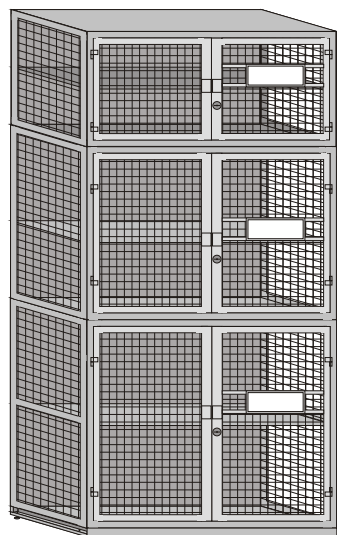

КД-154

КД-131

Модель	Размер, ШхГхВ (мм)	Цена, руб.	Примечание
КД-155	830x400x1820	5390	сварной
КД-151	830x400x1680	5190	сварной
КД-155А	830x400x780	3139	сварной
КД-151А	830x400x430	2380	сварной
КД-152	1000x400x1900	7010	сборный
КД-152А	1000x400x1000	4370	сварной
КД-154	447x400x1820	3850	
КД-131	400x400x1680	7190	сталь 3 мм
КД-132	800x400x1680	11550	сталь 3 мм

ШКАФ МЕТАЛЛИЧЕСКИЙ СЕТЧАТЫЙ

Шкаф металлический сетчатый предназначен для хранения банками денежной массы в хранилищах, а также для долгосрочного хранения документов, архивов и т.д.

Модель	Размер, ШхГхВ (мм)	Цена, руб.	Примечание
КД-161	1000x500x800	8460	

СТЕЛЛАЖ МЕТАЛЛИЧЕСКИЙ СЕТЧАТЫЙ УНИВЕРСАЛЬНЫЙ

← Секция 3

← Секция 3

← Секция 3

РАЗБОРНЫЙ

Модель	Размер, ШхГхВ (мм)	Цена, руб.	Примечание
БСКИ 225	880x760x1180		Секция 1
БСКИ 225	880x760x630		Секция 2
БСКИ 225	880x760x550		Секция 3
БСКИ 220	970x700x1100		Секция 1
БСКИ 220	970x700x1000		Секция 2
БСКИ 220	970x700x550		Секция 3

1. БСКИ-225 -стеллаж для хранения денежной массы в специальных кассетах (ш706хг100хв329) для секций 1 и 2, и в мешках - секция 3.

Вместо кассет возможна установка 1 полки грузоподъемностью 200 кг.

2. БСКИ-220 -стеллаж для хранения денежной массы в мешках либо документации долгосрочного хранения, архивов и т.д.