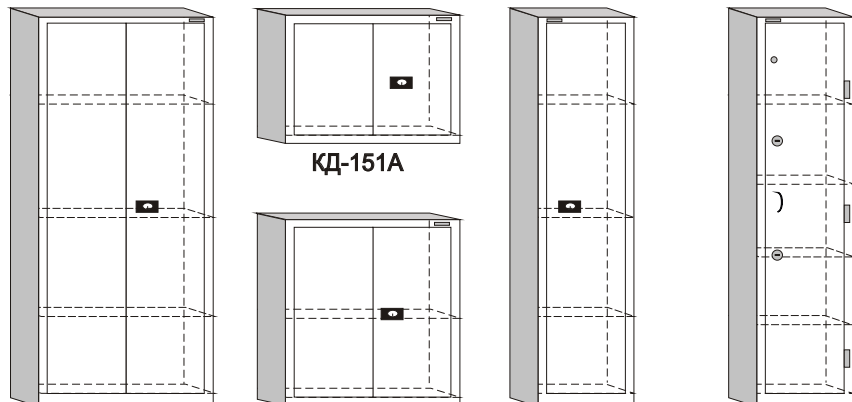

I. СПЕЦИАЛЬНОЕ ПРЕДЛОЖЕНИЕ

109240, г. Москва, ул. Гончарная, д. 20. Телефон: (095) 517-9875, факс: 915-5358

От 2 штук

22.09.03.

МЕТАЛЛИЧЕСКИЕ ШКАФЫ ДЛЯ ДОКУМЕНТОВ

Россия

КД-155, КД-151,
КД-152, КД-131

КД-155А, КД-152А

КД-154

КД-131

Модель	Размер, ШхГхВ (мм)	Цена, руб.	Примечание
КД-155	830x400x1820	5390	сварной
КД-151	830x400x1680	5190	сварной
КД-155А	830x400x780	3139	сварной
КД-151А	830x400x430	2380	сварной
КД-152	1000x400x1900	7010	сборный
КД-152А	1000x400x1000	4370	сварной
КД-154	447x400x1820	3850	
КД-131	400x400x1680	7190	сталь 3 мм
КД-132	800x400x1680	11550	сталь 3 мм