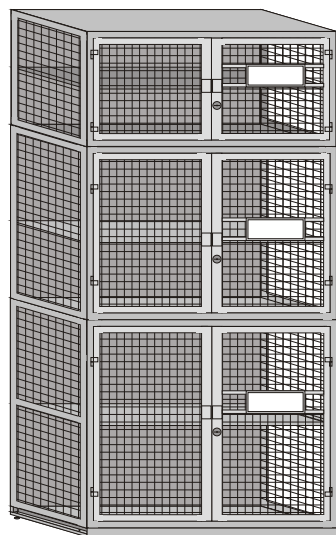

КД-154

КД-131

Модель	Размер, ШхГхВ (мм)	Цена, руб.	Примечание
КД-155	830x400x1820	5390	сварной
КД-151	830x400x1680	5190	сварной
КД-155А	830x400x780	3139	сварной
КД-151А	830x400x430	2380	сварной
КД-152	1000x400x1900	7010	сборный
КД-152А	1000x400x1000	4370	сварной
КД-154	447x400x1820	3850	
КД-131	400x400x1680	7190	сталь 3 мм
КД-132	800x400x1680	11550	сталь 3 мм

ШКАФ МЕТАЛЛИЧЕСКИЙ СЕТЧАТЫЙ

Шкаф металлический сетчатый предназначен для хранения банками денежной массы в хранилищах, а также для долгосрочного хранения документов, архивов и т.д.

Модель	Размер, ШхГхВ (мм)	Цена, руб.	Примечание
КД-161	1000x500x800	8460	

СТЕЛЛАЖ МЕТАЛЛИЧЕСКИЙ СЕТЧАТЫЙ УНИВЕРСАЛЬНЫЙ

← Секция 3

← Секция 3

← Секция 3

РАЗБОРНЫЙ

Модель	Размер, ШхГхВ (мм)	Цена, руб.	Примечание
БСКИ 225	880x760x1180		Секция 1
БСКИ 225	880x760x630		Секция 2
БСКИ 225	880x760x550		Секция 3
БСКИ 220	970x700x1100		Секция 1
БСКИ 220	970x700x1000		Секция 2
БСКИ 220	970x700x550		Секция 3

1. БСКИ-225 -стеллаж для хранения денежной массы в специальных кассетах (ш706хг100хв329) для секций 1 и 2, и в мешках - секция 3.

Вместо кассет возможна установка 1 полки грузоподъемностью 200 кг.

2. БСКИ-220 -стеллаж для хранения денежной массы в мешках либо документации долгосрочного хранения, архивов и т.д.