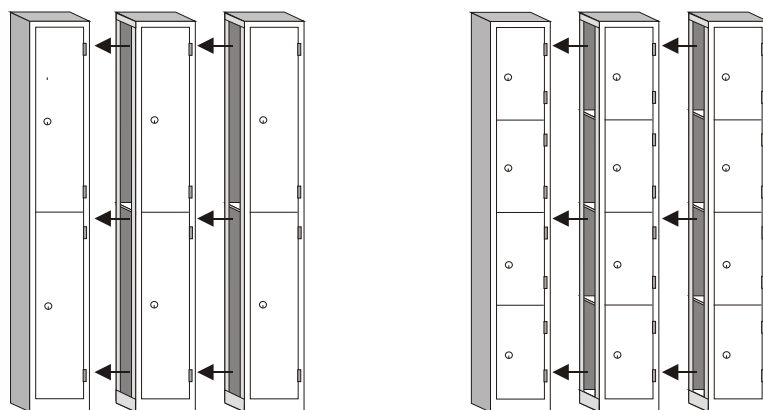

ШРМ-14

ШРМ-312

ШРМ-18, ШРМ-19, ШРМ-20

ИНДИВИДУАЛЬНОГО ХРАНЕНИЯ

Модель	Размер, ШхГхВ (мм)	Цена, руб.
ШРМ-12	300x500x1860	2557
ШРМ-24	600x500x1860	4298
ШРМ-14	300x500x1860	2913
AM-1845/4	458x458x1830	5280
ШРМ-312	900x500x1860	8465
ШРМ-18 (1)	1600x500x1860	8020
ШРМ-19 (2)	1600x500x1860	
ШРМ-20 (3)	1600x500x1860	

- 1 - металлическая полка
- 2 - скамейка верх металл
- 3 - скамейка верх дерево

AL-02

AL-002

AL-04

AL-004

КД-812о

КД-812д

КД-814о