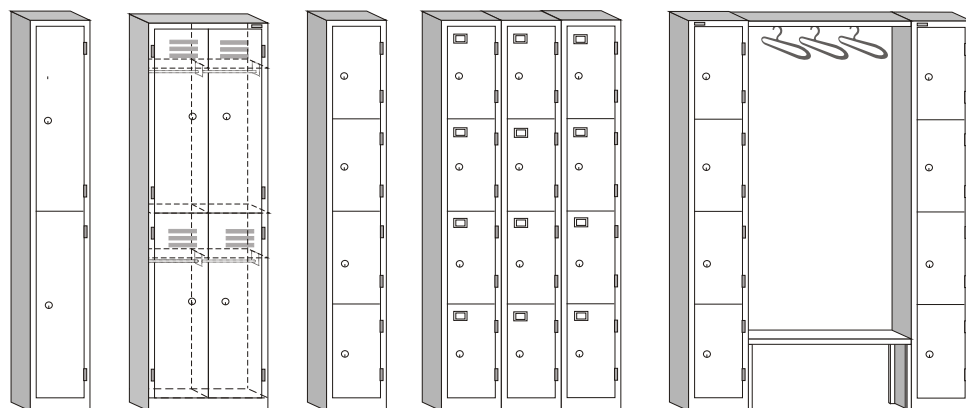

I. СПЕЦИАЛЬНОЕ ПРЕДЛОЖЕНИЕ

109240, г. Москва, ул. Гончарная, д. 20. Телефон: (095) 517-9875, факс: 915-5358

От 2 штук

01.05.04.

МЕТАЛЛИЧЕСКИЕ ШКАФЫ ИНДИВИДУАЛЬНОГО ХРАНЕНИЯ

Россия

ШРМ-12

ШРМ-24

ШРМ-14

ШРМ-312

ШРМ-18, ШРМ-19, ШРМ-20

ИНДИВИДУАЛЬНОГО ХРАНЕНИЯ

Модель	Размер, ШхГхВ (мм)	Цена, руб.
ШРМ-12	300x500x1860	2557
ШРМ-24	600x500x1860	4298
ШРМ-14	300x500x1860	2913
AM-1845/4	458x458x1830	5280
ШРМ-312	900x500x1860	8465
ШРМ-18 (1)	1600x500x1860	8020
ШРМ-19 (2)	1600x500x1860	
ШРМ-20 (3)	1600x500x1860	

- 1 - металлическая полка
- 2 - скамейка верх металл
- 3 - скамейка верх дерево