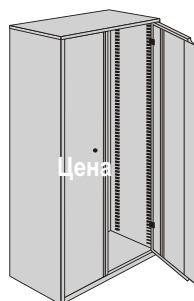

- серый гусь, черный; светло серый.

SYC10/30T*/3

SYC10/30D/3

Модель н.	Размер, ШхГхВ	Цена
SYC10/30D/3	1000x457x711	29 900
SYC10/30T*/3	1000x457x1016	30 800

Двухдверный шкаф

Двухдверный шкаф - наиболее привычная и распространенная модель.

Модель н.	Модель с.	Размер, ШхГхВ	Цена
A402	4036/2	914x457x1016	7 550
A652	6536/2	914x457x1651	9 650
A722	7236/2	914x457x1800	9 540
A782	7836/2	914x457x1968	11 620

Шкаф с дверью-жалюзи (горизонтальной)

Шкаф с горизонтальной дверью-жалюзи отличается легким и бесшумным скольжением. Замок удобно расположен в центре.

Модель н.	Модель с.	Размер, ШхГхВ	Цена
AVT 78	VT 78	914x457x1981	29 800

Емкость шкафов для подвесных папок и архивных папок А4.