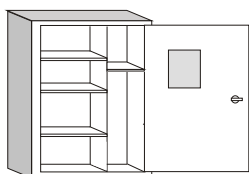

VI. ПОЛЕЗНЫЕ МЕЛОЧИ

109240, г. Москва, ул. Гончарная, д. 20. Телефон: (095) 517-9875, факс: 915-5358

05.06.03.

НАВЕСНЫЕ МЕТАЛЛИЧЕСКИЕ ШКАФЧИКИ

A-510

ДЛЯ АПТЕЧЕК		
Модель	Размер, ШхГхВ (мм)	Цена, руб.
A-500	255x150x350	690
A-510	350x150x500	810
JM-64	390x300x120	1888

ДЛЯ КЛЮЧЕЙ		
Модель	Размер, ШхГхВ (мм)	Цена, руб.
ПЕНАЛ	∅35x105	175
K-01	100x40x100	313
JS-1	120x40x160	695
JS-20	155x60x200	1120
K-30	380x80x320	750
30 PM	195x60x255	1105
40 PM	215x60x290	1185
КД-174	380x70x270	1580
JS-42	215x60x290	1699
K-50	380x80x380	898
JS-51	460x60x340	5760
JS-70	215x60x290	2208
K-100	380x80x550	1190
S-100	550x70x300	5440
КД-179	380x70x535	2096
JS-105	350x60x475	4576
JS-148	300x120x390	4896
JS-203	350x120x475	6912
JS-302	350x180x490	7360
БРЕЛОК	20x52x4	6
СП-20	400x200x300	2090
СП-40	600x200x400	2467

МЕТАЛЛИЧЕСКИЕ ШКАФЧИКИ ДЛЯ ДЕНЕГ - КЭШБОКСЫ

Модель	Размер, ШхГхВ (мм)	Цена, у.е.
З	255x195x100	32
З А	200x160x93	34
J-11	160x130x83	32
J-12	200x160x93	34
J-13	240x190x103	40
J-14	330x250x113	52
J-51	155x120x75	24
J-52	200x155x85	27
J-53	240x185x95	31
J-54	290x215x105	34
J-91	160x130x83	33
J-92	200x160x93	37
J-93	240x190x103	45
J-94	330x250x113	56
J-BOOK	200x155x90	35

ПОЧТОВЫЕ ЯЩИКИ

J-5010

Модель	Размер, ШхГхВ (мм)	Цена, руб.
ПЯ-01	280x75x410	450
ПЯ-06	1200x75x410	1500
J-5010*	240x80x308	1186

* - Остальные модели поставляются под заказ по каталогу JOMA.